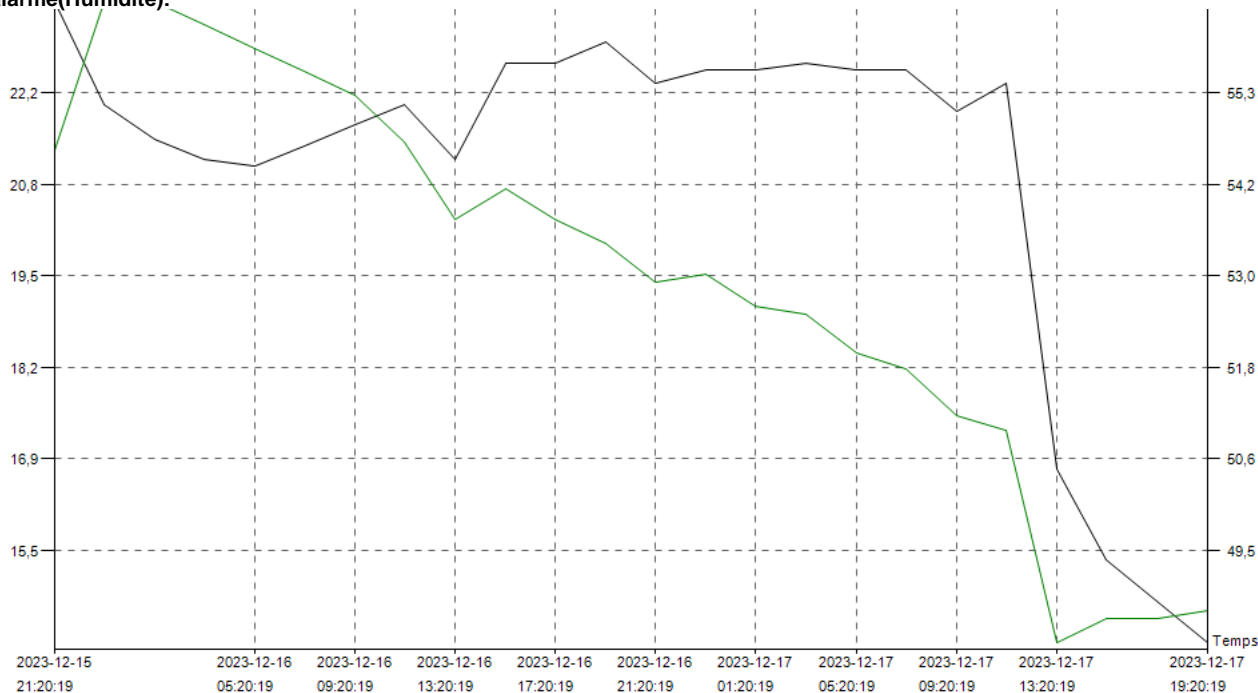

Infos de Configuration

Bouton d'arrêt:	Activé	Intervalle d'enregistrement:	2h
Tonalité des boutons:	Desactivé	Raccourcissement de l'intervalle d'enregistrement des alarmes (1 min):	--
Sonnerie d'alarme:	10 fois	Mode de stockage:	--

Seuil d'alarme

Alarme

H1: Supérieur: 60,0°C		Ok
Zone idéale: Illimité		
L1: Inférieur: -30,0°C		Ok
HH: Supérieur: 90,0%RH		Ok
Zone idéale: Illimité		
HL: Inférieur: 10,0%RH		Ok

Résumé

Maximum:	23,5°C / 56,5%RH	Heures d'ouverture:	2023-12-15 21:20:19
Minimum:	14,2°C / 48,3%RH	Temps d'arrêt:	2023-12-17 19:20:19
Moyenne:	20,9°C / 52,9%RH	Durée d'enregistrement:	1d 22h
MKT:	21,3°C	Mémoire totale:	24
Heure de l'alarme(Te):	N/A	Points de données:	24
Heure de l'alarme(Humidité):	N/A		

2023-12-15 23,5°C 54,6%					
23:20:19 22,0°C 56,5%					
2023-12-16 21,5°C 56,5%					
03:20:19 21,2°C 56,2%					
05:20:19 21,1°C 55,9%					
07:20:19 21,4°C 55,6%					
09:20:19 21,7°C 55,3%					
11:20:19 22,0°C 54,7%					
13:20:19 21,2°C 53,7%					
15:20:19 22,6°C 54,1%					
17:20:19 22,6°C 53,7%					
19:20:19 22,9°C 53,4%					
21:20:19 22,3°C 52,9%					
23:20:19 22,5°C 53,0%					
2023-12-17 22,5°C 52,6%					
03:20:19 22,6°C 52,5%					
05:20:19 22,5°C 52,0%					
07:20:19 22,5°C 51,8%					
09:20:19 21,9°C 51,2%					
11:20:19 22,3°C 51,0%					
13:20:19 16,7°C 48,3%					
15:20:19 15,4°C 48,6%					
17:20:19 14,8°C 48,6%					
19:20:19 14,2°C 48,7%					