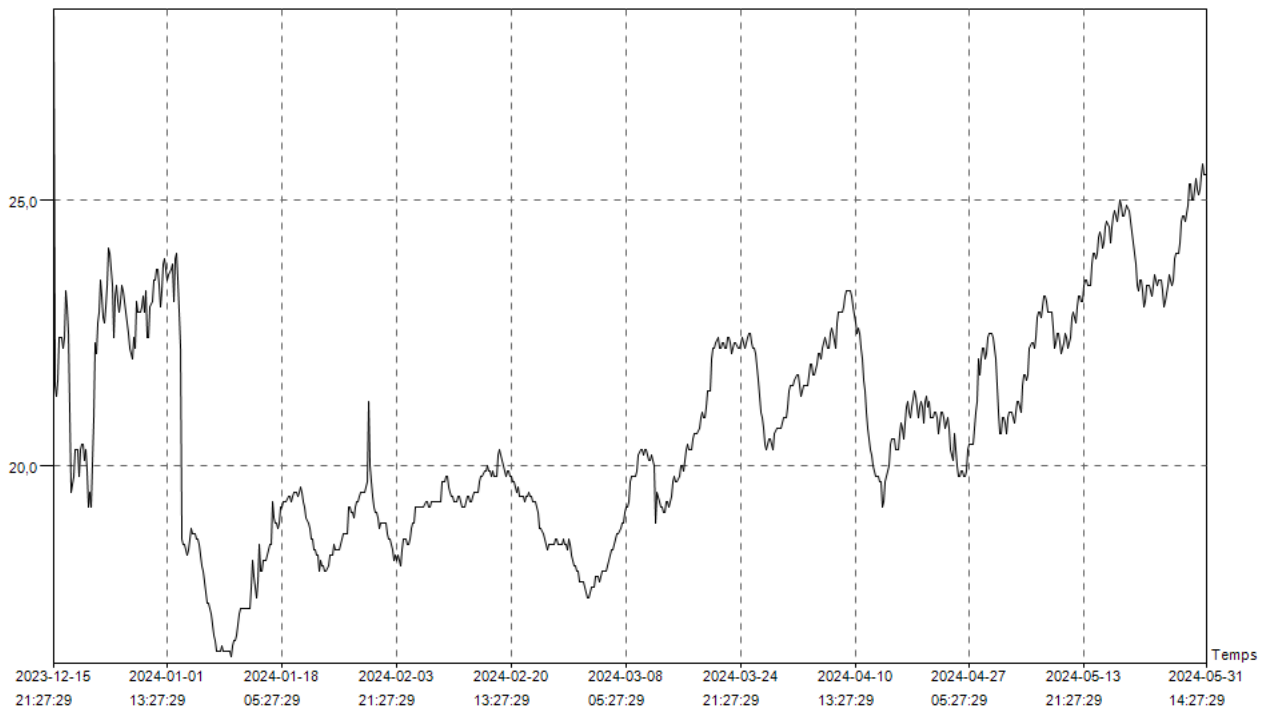

Informations sur l'appareil

Modèle:	RC-5	Type de sonde:	Température
S/N:	EFE227106013	Version du firmware:	V1,5
Espace total:	32000		

Description du voyage

Code de voyage: N/A
Description du voyage: RC-5 Data Logger

Infos de Configuration

Bouton d'arrêt:	Desactivé	Intervalle d'enregistrement:	5h
Tonalité des boutons:	--	Raccourcissement de l'intervalle d'enregistrement des alarmes (1 min):	--
Sonnerie d'alarme:	--	Mode de stockage:	--

Seuil d'alarme

Alarme

H1: Supérieur:	60,0°C	Ok
Zone idéale:	Illimité	
L1: Inférieur:	-30,0°C	Ok

Résumé

Maximum:	28,5°C	Heures d'ouverture:	2023-12-15 21:27:29
Minimum:	16,4°C	Temps d'arrêt:	2024-05-31 14:27:29
Moyenne:	20,7°C	Durée d'enregistrement:	167d 17h
MKT:	21,0°C	Mémoire totale:	806
Heure de l'alarme(Te):	N/A	Points de données:	806

— Température°C Limite supérieure — Limite inférieure ... Faute